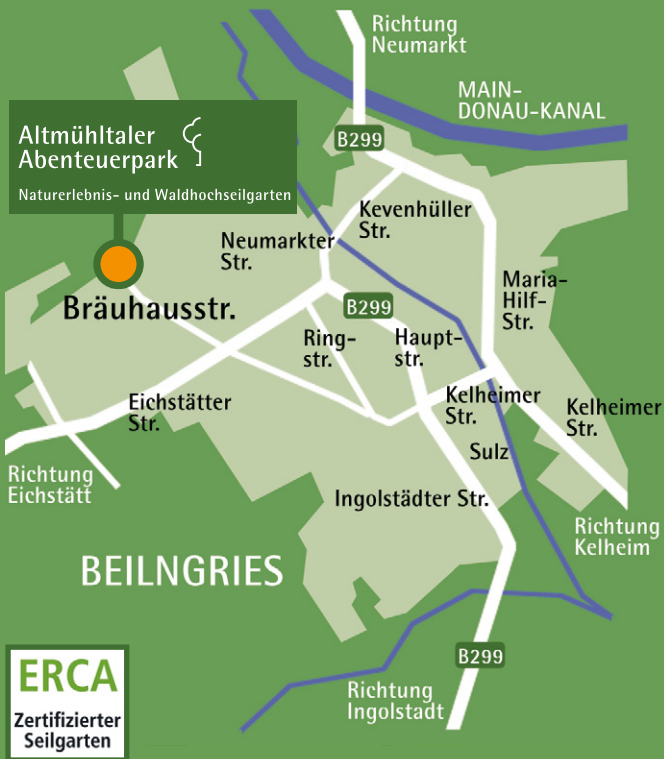

Hier finden Sie uns

Altmühltaler Abenteuerpark

J. B. Prinstner GmbH & Co.KG

Bräuhausstraße 36

92339 Beilngries

Tel: 08461 - 60 29 90, Fax: 08461 - 76 06

E-Mail: info@altmuehltaler-abenteuerpark.de

Ausführliche Informationen über unser Angebot finden Sie auf: