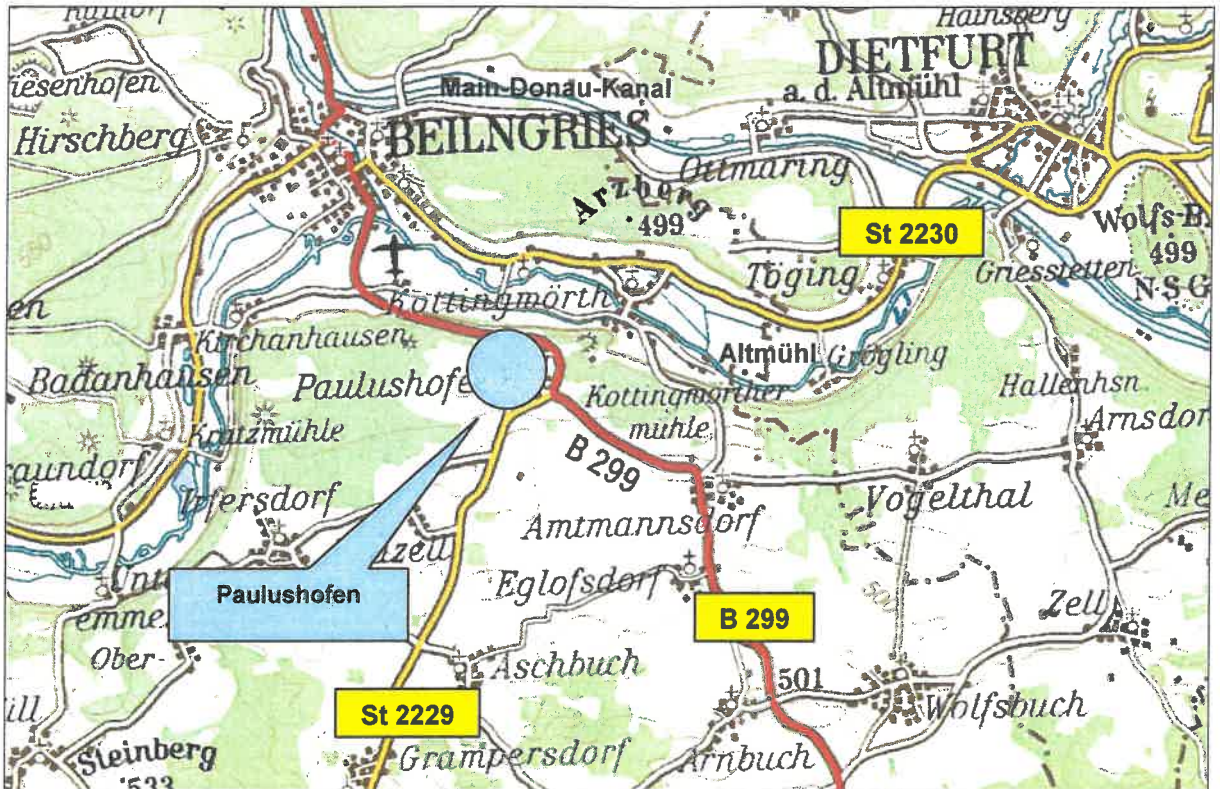

## Regionale und örtliche Lageverhältnisse:

### Regionale Lage von Beilngries mit Paulushofen:

© Topografische Karte M 1:200.000, Landesamt für Vermessung und Geoinformation Bayern

### Gewerbegebiet „Zum Seebügl“, örtliche Lage südöstlich von Paulushofen:

© Digitale Ortskarte M 1:10.000, Landesamt für Vermessung und Geoinformation Bayern, 3053/07;