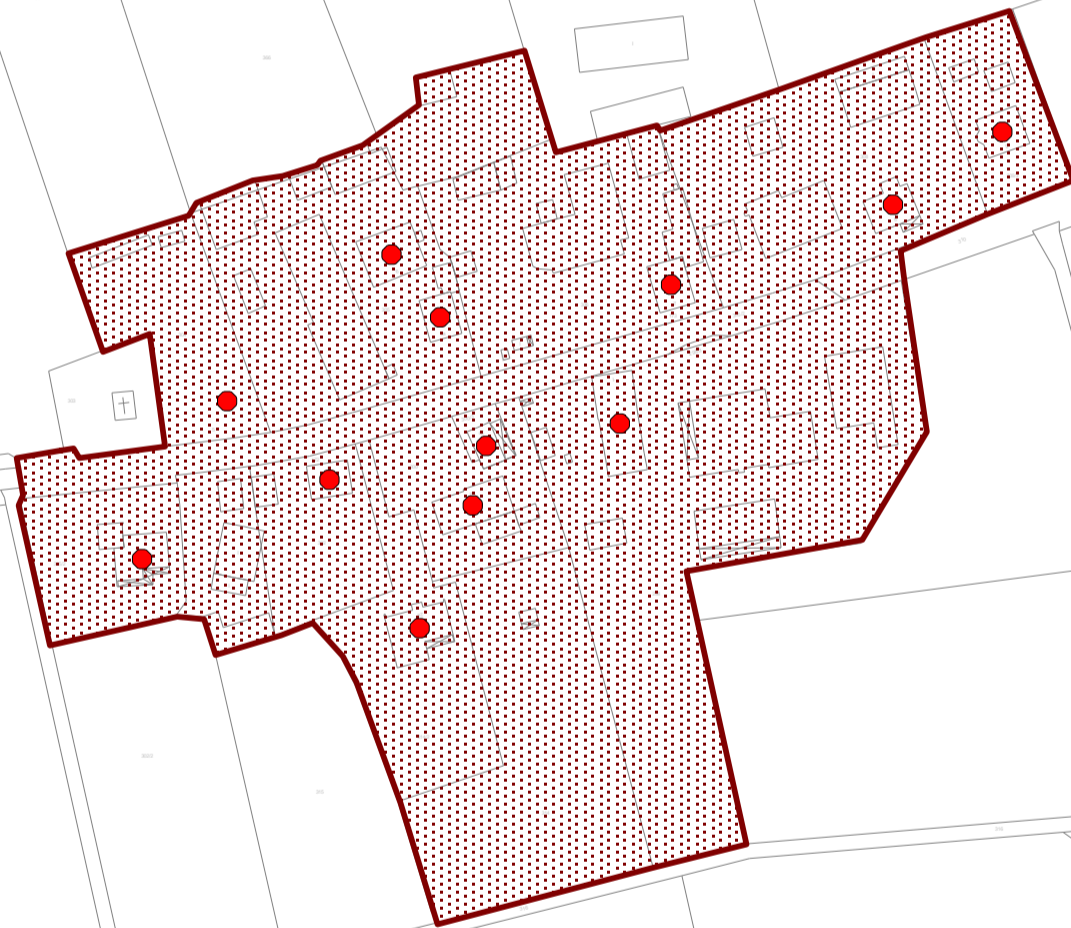

Kaldorf

Los 1

Geobasisdaten: © Bayerische Vermessungsverwaltung (www.geodaten.bayern.de) 2015

Legende

Stadt Beilngries

-  Vorl. Erschließungsgebiet Kaldorf
-  Gebäudeanschlüsse (ca. 12)

Bearbeitet von:
Daniel Müller
09.02.2017

ohne Maßstab

Blatt: 1

Breitbandversorgung Stadt Beilngries

Auswahlverfahren Bekanntmachung | Detailplan
Stand: nach Markterkundung

Dateiname:
Karte_vorl_1st-Analyse_
Beilngries.WOR
Version: 1.0

IK-T Manstorfer und Hecht
Margaretenstraße 15
93047 Regensburg